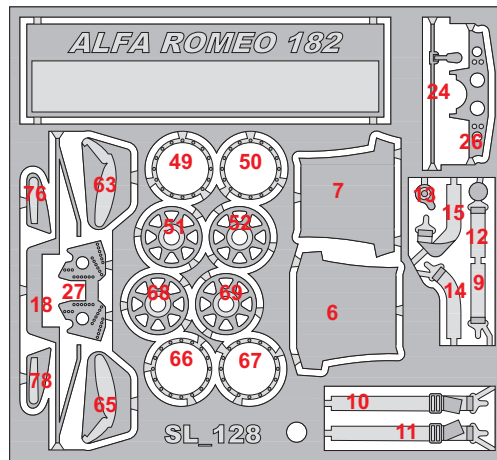

- **I** Made in Italy, Modello per collezionisti in scala 1/43. Vietata la vendita ai minori di 14 anni. Nocivo per ingestione. Conservare fuori dalla portata dei bambini. Tameo Kits declina ogni responsabilità per un uso improprio del prodotto.
- **GB** Made in Italy, Collector 1/43 Scale Models. Not for sale to persons under 14 years of age. Dangerous if swallowed. Keep out of reach of children. Tameo Kits declina toute responsabilité dans le cas de dommages dérivants de l'usage non approprié du produit.
- **F** Made in Italy, Modèle pour collectionneurs échelle 1/43. Vente interdite aux enfants de moins de 14 ans. Dangereux si avalé. Conserver hors de la portée des enfants. Tameo Kits décline toute responsabilité dans le cas de dommages dérivants de l'usage non approprié du produit.
- **D** Made in Italy, Sammlermodell im Massstab 1/43. Verkauf an Jugendliche unter 14 Jahren verboten. Schädlich bei Verschlucken. Tameo Kits lehnt jede Verantwortung bei unsachgemässer Benutzung des Produktes ab.
- **E** Hecho en Italia. Colección de modelos a escala 1/43. Prohibida la venta a menores de 14 años.No comestible. Mantener fuera del alcanc e de los niños. Tameo Kits no se hace responsable de los daños causados por el uso incorrecto de este producto.

Web Site: www.tameokits.com E-mail: sales@tameokits.com E-mail: technical@tameokits.com

TAMIYA TS6
NERO OPACO - MATT BLACK
MATTSCHWARZ - NOIRE OPAQUE
NEGRO OPACO

TAMIYA TS83
ARGENTO METALLIZZATO - METALLIC SILVER
METALLISIERT SILBER - ARGENT METALISE
PLATA METALIZADA

TAMIYA TS17
ALLUMINIO LUCIDO - GLOSS ALUMINIUM
POLIERTEM ALUMINIUM - ALUMINIUM BRILLANT
ALUMINIO BRILLANTE

TAMIYA X11
ARGENTO - SILVER
SILBER - ARGENT
PLATA

TAMIYA XF1
NERO OPACO - MATT BLACK
MATTSCHWARZ - NOIRE OPAQUE
NEGRO OPACO

TAMIYA TS29
NERO SEMI LUCIDO - SEMI GLOSS BLACK
SEIDENMATT SCHWARZ - NOIR SEMI BRILLANT
NEGRO SEMIBRILLANTE

TAMIYA TS38
GRIGIO FUCILE - GUN METAL
GUN METAL - GRIS FUSIL
GRIS FUSIL

NON COLORARE
NON COLORARE - NO PAINT
KEINE FARBE - PAS DE PEINTURE
SIN PINTURA