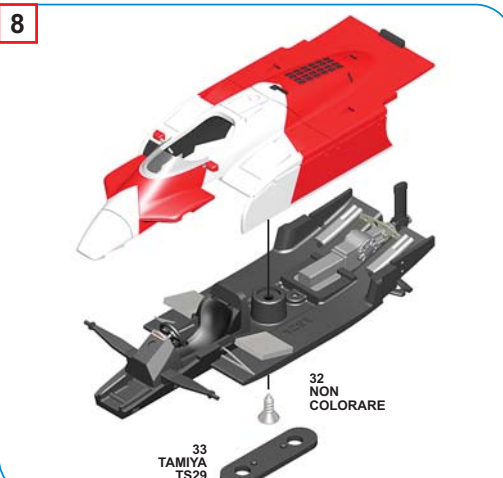

**TAMIYA TS38**  
GRIGIO FUCILE - GUN METAL  
GUN METAL - GRIS FUSIL  
GRIS FUSIL

**NON COLORARE**  
NON COLORARE - NO PAINT  
KEINE FARBE - PAS DE PEINTURE  
SIN PINTURA

10

11

12